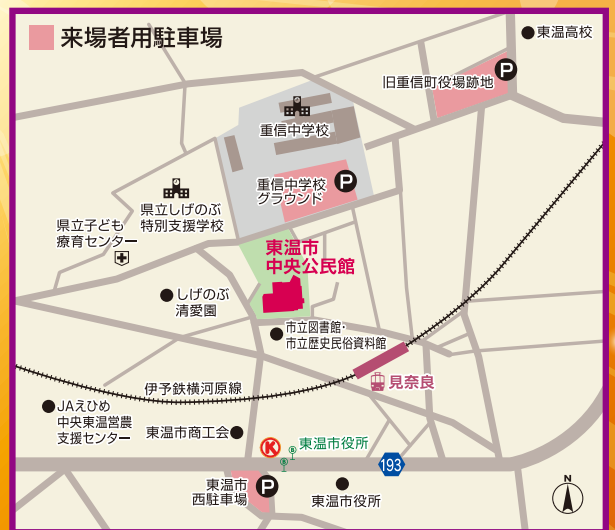

東温市誕生10周年記念事業

協力企業
約60社

とうおん まるごと見本市

～誕生、そして未来へ!～

体験
コーナー

2014
9月

27 土 28 日

会場◆東温市中央公民館

(館内全館及び駐車場)

東温市田窪2370番地 TEL 089-964-1500

物産展

市内観光
写真パネル展

会場内
スタンプラリー実施!
(抽選で豪華景品が当たります。)

特別イベント
27 土

とうおん夢の食卓

～東温市で、いっしょに食べよう～

定員200名(先着順) 参加費1,000円

※「とうおん夢の食卓」の申込書は、市HPに掲載しています。
また、市役所他、川内支所、ふるさと交流館さくらの湯にあります。

特別イベント
28 日

とうおん ゆるキャラ®まつり

県内外から33体のゆるキャラが大集合!
グッズも販売しているよ!

駐車台数には限りがありますので、公共交通機関の利用にご協力をお願い致します。

主催/東温市

共催/東温市中小零細企業振興円卓会議、東温市商工会、愛媛県中小企業家同友会東温支部、東温市観光物産協会、東温市教育委員会、東温市中央公民館